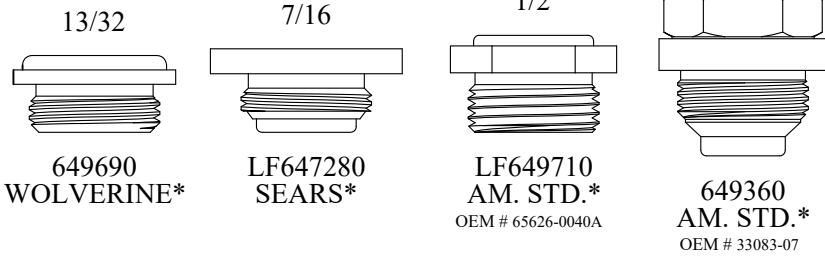

SEATS

11/16-20