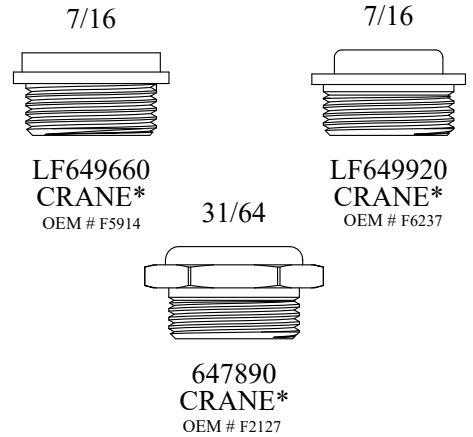

SEATS

11/16-20

11/16-22

11/16-24

11/16-27

45/64-20

3/4-16

3/4-18