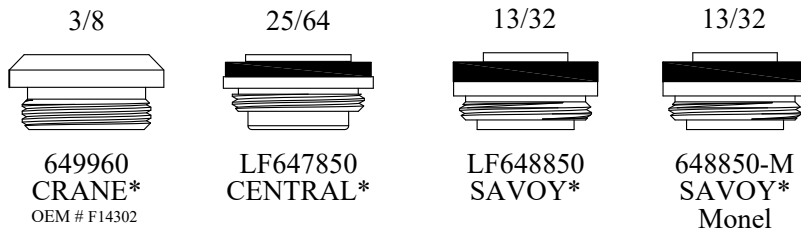

SEATS

11/16-20

11/16-22

11/16-24

11/16-27

18mm x 1.5

3/4-16

3/4-18