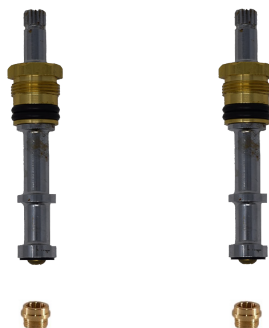

**HOT & COLD STEM**  
 LF455411 / LF455462

**KIT-BA102**  
**FOR BARNES**  
 2-VALVE REBUILD KIT

**HOT & COLD STEM**  
 418401

**KIT-BA103**  
**FOR BARNES**  
 3-VALVE REBUILD KIT

**HOT & COLD STEM**  
 418401

**DIVERTER STEM**  
 437601

**KIT-BA112**  
**FOR BARNES**  
 2-VALVE REBUILD KIT

**HOT & COLD STEM**  
 403711

**KIT-BA113**  
**FOR BARNES**  
 3-VALVE REBUILD KIT

**HOT & COLD STEM**  
 403711

**DIVERTER STEM**  
 431610