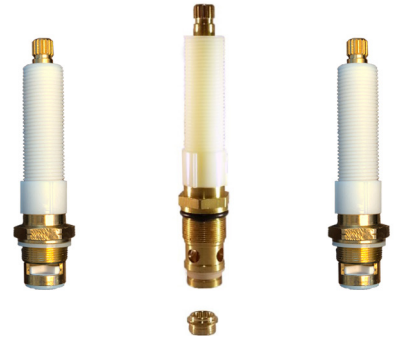

KOHLER*
Spud Assembly
LF161760
2.00"
OEM: 31686

KOHLER*
Check Guide
LF165990
1.89"
OEM: 41303-RP

KOHLER*
3 Handle Rebuild Kit
KIT-KO313

KOHLER*
Wall Extension
162070
162320
162070 Length 1.54"
162320 Length 2.54"