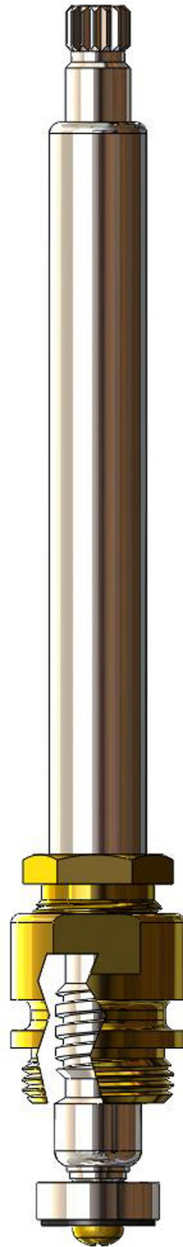

SAVOY*

1-13

S/V Unit

412991

6.00"

A1 + 1"

SAVOY*

1-13