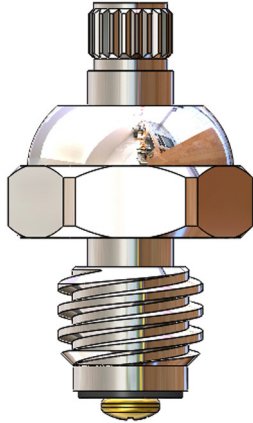

T & S*

Stem Unit & Handle

LF458201-3341

LF458202-3341

2.00"

OEM: 002710-40, 002709-40

T & S*