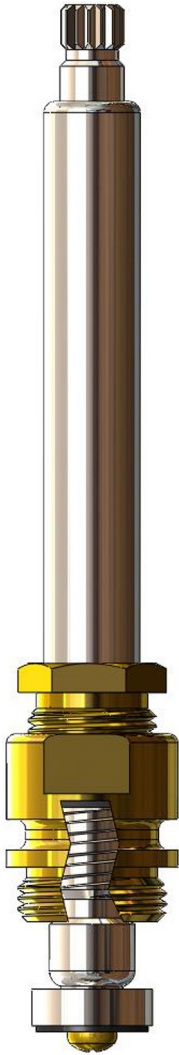

SAVOY*

1-13

S/V Unit

412991

6.00"

A1 + 1"

SAVOY*

1-13