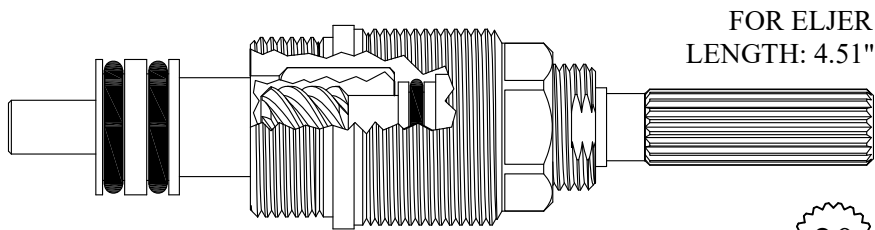

432071

GASKET INCLUDED: 895300

20
3-24