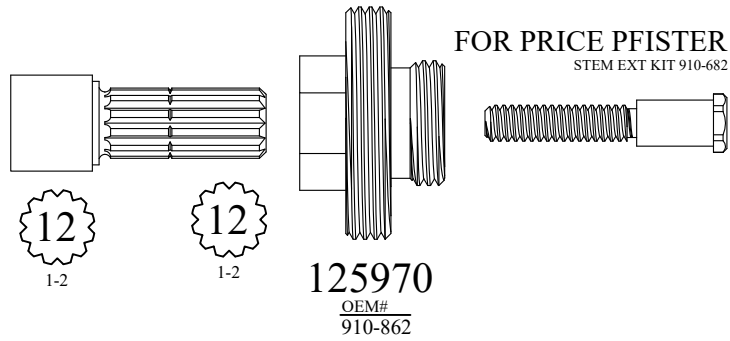

STEM EXTENSION KITS