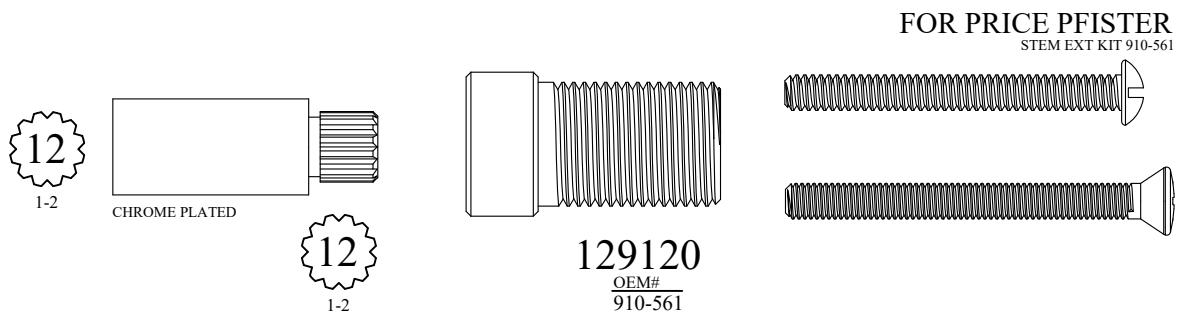

STEM EXTENSION KITS