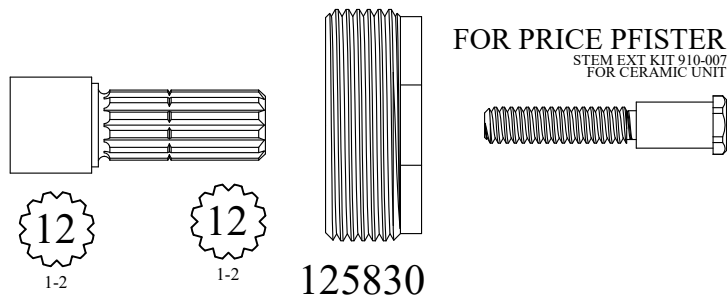

# STEM EXTENSION KITS

135890

144310

OEM#  
1-073

129050

125830