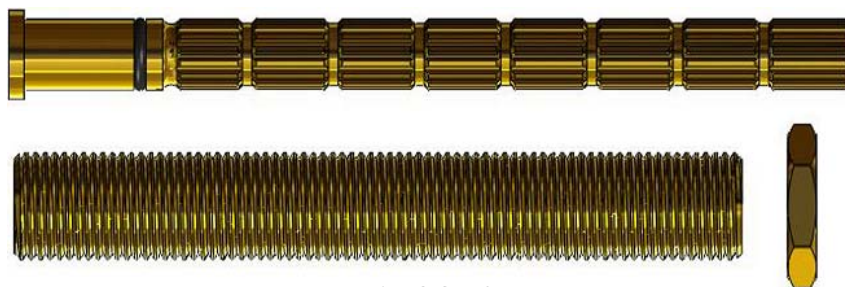

# STEM EXTENSION KITS

FOR JADO STEM EXT KIT  
STEM EXT KIT 899/120/191

103780  
OEM#  
899/120/191

FOR MOEN

113770

FOR MOEN

MO50458  
MO50458-2 PAIR

FOR MOEN