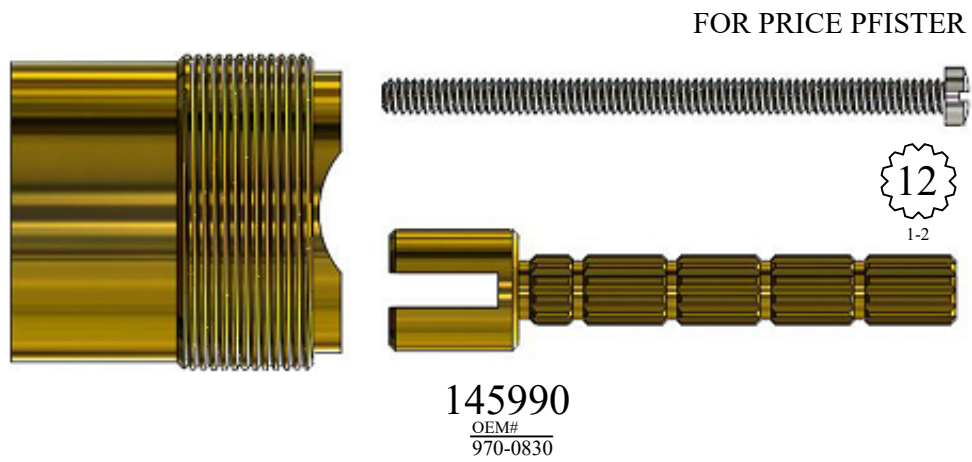

STEM EXTENSION KITS