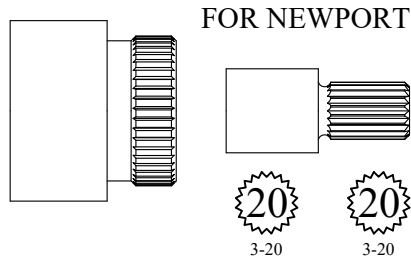

STEM EXTENSION KITS

135890