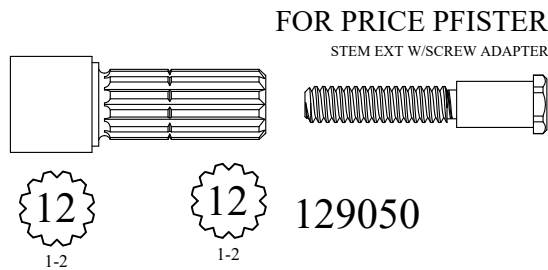

# STEM EXTENSION KITS

135890

144310

OEM#  
1-073

129050

125830