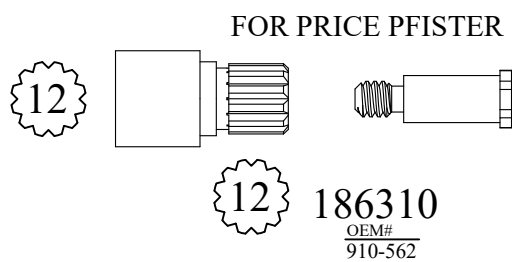

STEM EXTENSION KITS