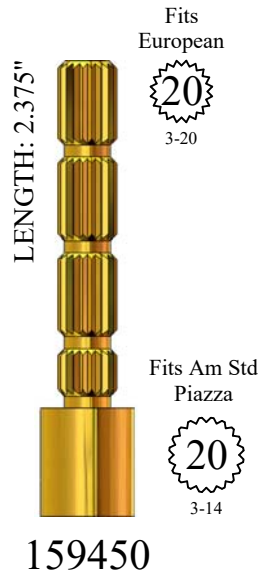

104180

STEM EXTENSIONS & HANDLE ADAPTERS

STEM EXTENSIONS & HANDLE ADAPTERS

STEM EXTENSIONS & HANDLE ADAPTERS

Also available as a kit
with handle screw
161530

STEM EXTENSIONS & HANDLE ADAPTERS

<p>FOR MOEN 2.40"</p> <p>103690</p>	<p>Fits Harden/ Newport</p> <p>2.45"</p> <p>109890</p> <p>Fits European</p>	<p>FOR DELTA MONITOR 2.50"</p> <p>156610</p>	<p>Fits 1/64 Larger Diameter Broach than European</p> <p>2.50"</p> <p>156190</p> <p>Fits European</p>	<p>FOR GROHE 2.50"</p> <p>124990</p>
	<p>16 3-16</p> <p>20 3-20</p>		<p>20 3-33 5/16</p> <p>20 3-20</p>	<p>20 3-32</p> <p>20 3-20</p>

<p>FOR AMERICAN STANDARD 2.52"</p> <p>123570</p> <p>BRASS SHANK</p> <p>PLASTIC PART</p>	<p>FOR MOEN 2.535"</p> <p>125060</p>	<p>FOR NIBCO 2.70"</p> <p>NI50339</p>	<p>FOR KOHLER 2.83"</p> <p>165960</p> <p>Chrome Plated</p>
<p>18 3-30</p>	<p>24</p>	<p>17 3-7</p> <p>17 3-7</p>	<p>19 1-7</p> <p>20 3-20</p>