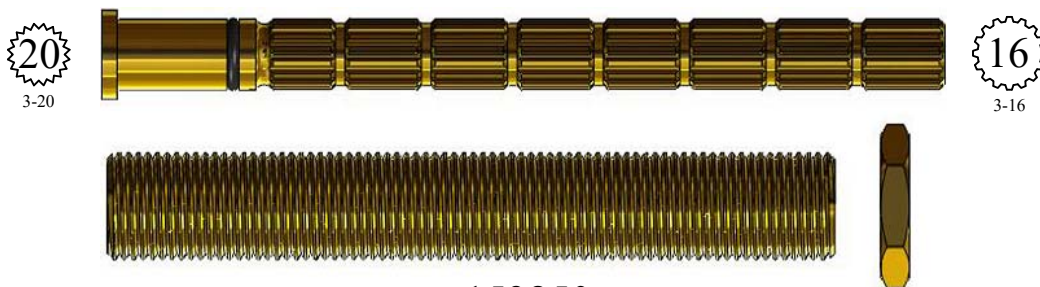

113770

FOR MOEN

MO50458 OEM#
90274

MO50458-2 PAIR

FOR NEWPORT

20

3-20

16