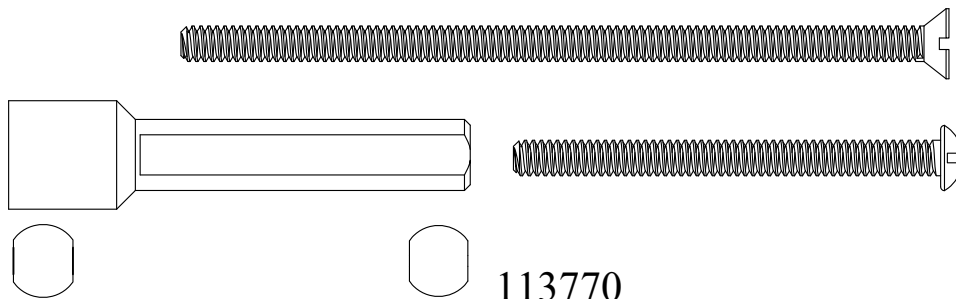

STEM EXT KIT 899/120/191

20

3-20

20

3-20

103780

OEM#
899/120/191

FOR MOEN