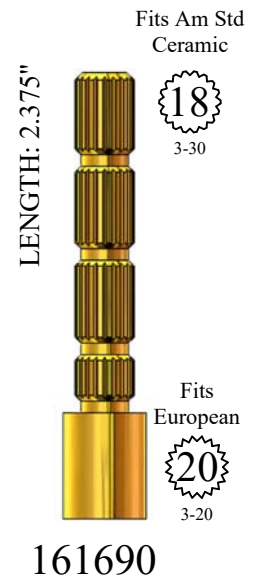

104180

STEM EXTENSIONS & HANDLE ADAPTERS

STEM EXTENSIONS & HANDLE ADAPTERS

STEM EXTENSIONS & HANDLE ADAPTERS

Also available as a kit
with handle screw
161530

STEM EXTENSIONS & HANDLE ADAPTERS

<p>FOR MOEN 2.40"</p> <p>103690</p>	<p>Fits Harden/ Newport</p> <p>2.45"</p> <p>109890</p> <p>Fits European</p>	<p>FOR DELTA MONITOR 2.50"</p> <p>156610</p>	<p>Fits 1/64 Larger Diameter Broach than European</p> <p>2.50"</p> <p>156190</p> <p>Fits European</p>	<p>FOR GROHE 2.50"</p> <p>124990</p>
	<p>16 3-16</p> <p>20 3-20</p>		<p>20 3-33 5/16</p> <p>20 3-20</p>	<p>20 3-32</p> <p>20 3-20</p>

<p>FOR AMERICAN STANDARD 2.52"</p> <p>123570</p> <p>BRASS SHANK</p> <p>PLASTIC PART</p>	<p>FOR MOEN 2.535"</p> <p>125060</p>	<p>FOR NIBCO 2.70"</p> <p>NI50339</p>	<p>FOR KOHLER 2.83"</p> <p>165960</p> <p>Chrome Plated</p>
<p>18 3-30</p>	<p>24</p>	<p>17 3-7</p> <p>17 3-7</p>	<p>19 1-7</p> <p>20 3-20</p>