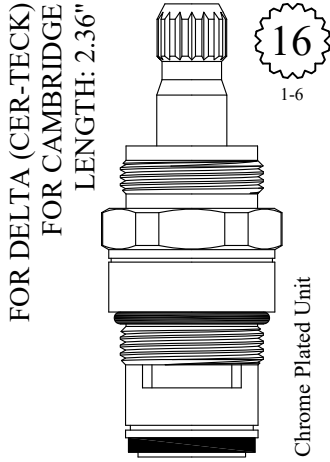

LF462601
LF462602

OEM #
9090031330090 or 153.00.90
9090031320090 or 152.00.90

FOR MOEN
LENGTH 2.35"

220

MO11315-LF

OEM #
T234

CERAMIC DISC CARTRIDGES

LF462711
LF462712