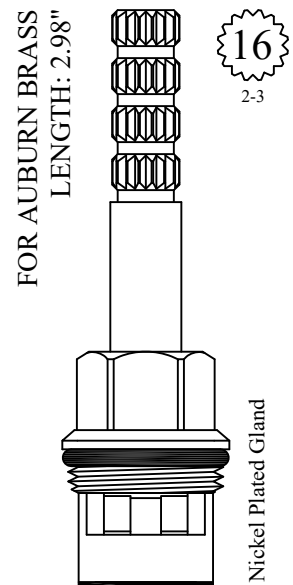

Stem #:	Length	Stem #:	Length
483171-6	6.00"	483171-18	18.00"
483171-8	8.00"	483171-20	20.00"
483171-10	10.00"	483171-22	22.00"
483171-12	12.00"	483171-24	24.00"
483171-14	14.00"	483171-26	26.00"
483171-16	16.00"	483171-30	30.00"