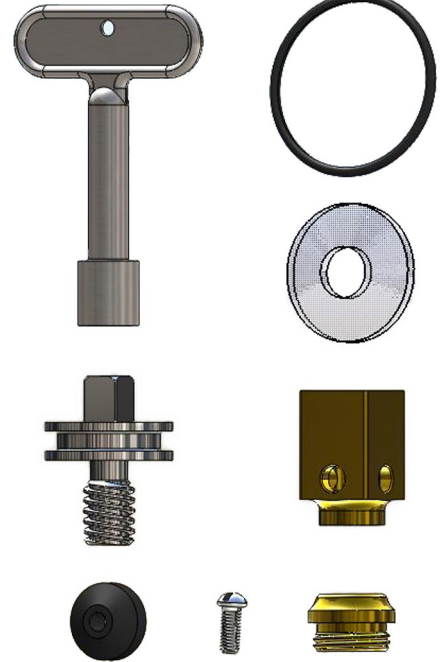

**SPHINX**  
**Seat**  
646851  
646852  
1.300"

**HUDSON REED**

20  
3-20

**Ceramic Unit**  
401971  
401972  
2.150"

**ZURN**

**Z1300 & Z1310 Repair Kit**  
149650

**ARESLUX**

19  
1-7

**Ceramic Unit**  
LF461421  
LF461422  
2.080"

**WATERMARK**

15  
3-27

**Ceramic Unit**  
LF460451  
LF460452  
2.200"  
CRT501-H, CRT501-C

**ZURN**

**Z1330/Z1333 Old Style  
Plunger Type Repair Kit**  
150000