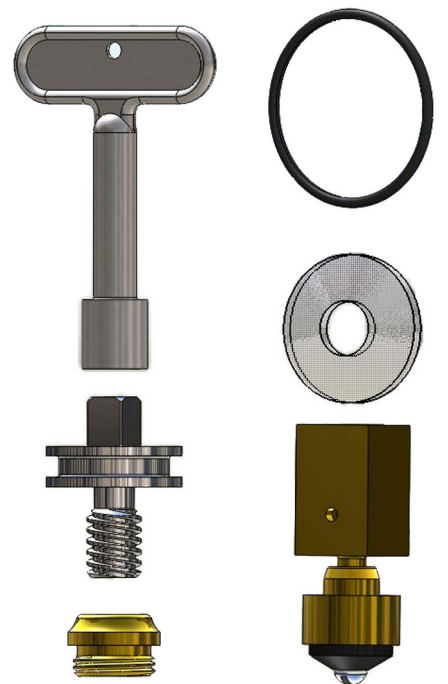

**SPHINX**  
**Seat**  
646851  
646852  
1.300"

**HUDSON REED**

20  
3-20

**Ceramic Unit**  
401971  
401972  
2.150"

**ZURN**

**Z1300 & Z1310 Repair Kit**  
149650

**ARESLUX**

19  
1-7

**Ceramic Unit**  
LF461421  
LF461422  
2.080"

**WATERMARK**

15  
3-27

**Ceramic Unit**  
LF460451  
LF460452  
2.200"  
CRT501-H, CRT501-C

**ZURN**

**Z1330/Z1333 Old Style  
Plunger Type Repair Kit**  
150000